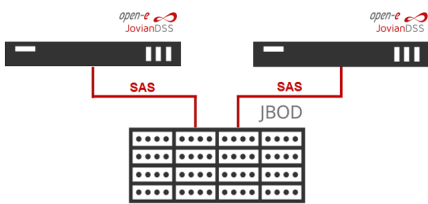

Storage hiper-convergente para PyMEs

powered by: VMware vSphere 6, open-e JovianDSS

Opciones de configuración en Clúster

Storage compartido

Dual Storage (Espejado) a través de SAS

Dual Storage (Espejado) con conexión cross-SAS