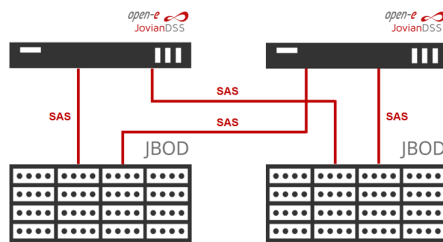

Las imágenes son ilustrativas.

SIASA
0800-9999-ARM (276)
www.siasa.com.ar

2017 Intel® Partner of the Year. Server Platform

ARM® Appliance Almacenamiento definido por Software

Empower your IT

Storage simple

Storage hiper-convergente para PyMEs

powered by: VMware vSphere 6, open-e JovianDSS

Opciones de configuración en Clúster

Storage compartido

Dual Storage (Espejado) a través de SAS

Dual Storage (Espejado) con conexión cross-SAS

Cluster-in-a-Box

Dual Storage (Espejado) sobre Fibre Channel

Dual Storage (Espejado) con conexión Ethernet METRO CLUSTER

Certificaciones SIASA®

Premios

Nuestras Alianzas

ARM by SIASA logo and contact information for Argentina: Montevideo 496 | Piso 10 Buenos Aires, Tel. 54.11.4373.3864