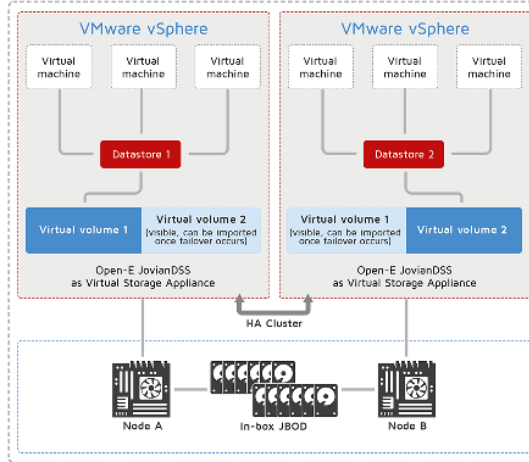

NFS / SMB, soporte de autenticación de usuario en integración con Active Directory. >**Aceleración de Datos**, Almacenamiento en caché dinámico entre RAM, SSD y HDD, algoritmo de caché más reciente y más frecuente (hot data), conversión aleatoria a secuencial en escrituras. >**Virtualización de Datos**, Predeterminado Thin and Over aprovisionamiento con el modelo de almacenamiento agrupado e instantáneas ilimitadas >**Escalabilidad**, Hasta 5PB en espacio de nombres. >**Modelo de Almacenamiento Unificado**, iSCSI, NFS, SMB/CIFS, OpenStack-Cinder. >**Gestión rápida y Sencilla del Almacenamiento**, Interface Grafica web fácil de usar con navegación intuitiva, interfaz de usuario de consola.

Las imágenes son ilustrativas.

SIASA
0800-9999-ARM (276)
www.siasa.com.ar

2017 Intel® Partner of the Year. Server Platform

ARM® Appliance Almacenamiento definido por Software

Empower your IT

Storage simple

Storage hiper-convergente para PyMEs

powered by: VMware vSphere 6, open-e JovianDSS

Opciones de configuración en Clúster

Storage compartido

Dual Storage (Espejado) a través de SAS

Dual Storage (Espejado) con conexión cross-SAS