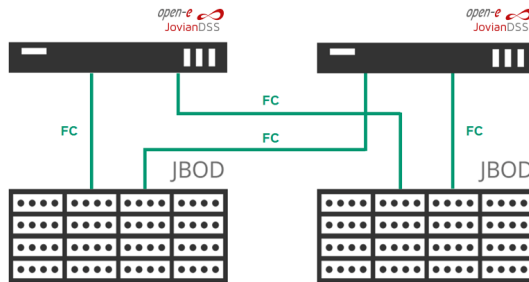

Las imágenes son ilustrativas.

SIASA
0800-9999-ARM (276)
www.siasa.com.ar

2017 Intel® Partner of the Year. Server Platform

ARM® Appliance Almacenamiento definido por Software

Empower your IT

Storage simple

Storage hiper-convergente para PyMEs

powered by: VMware vSphere 6, open-e JovianDSS

Opciones de configuración en Clúster

Storage compartido

Dual Storage (Espejado) a través de SAS

Dual Storage (Espejado) con conexión cross-SAS

Cluster-in-a-Box

Dual Storage (Espejado) sobre Fibre Channel

Dual Storage (Espejado) con conexión Ethernet METRO CLUSTER

Certificaciones SIASA®

Premios

Nuestras Alianzas

ARM by SIASA logo and contact information for Argentina: Montevideo 496 | Piso 10 Buenos Aires, Tel. 54.11.4373.3864