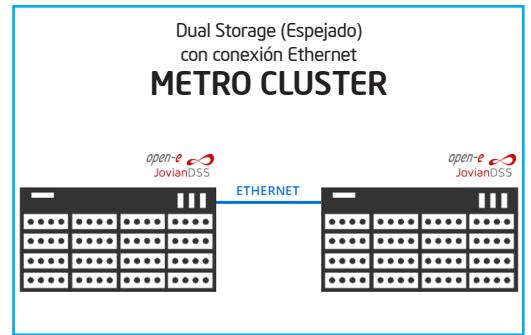

Dual Storage (Espejado) con conexión Ethernet METRO CLUSTER